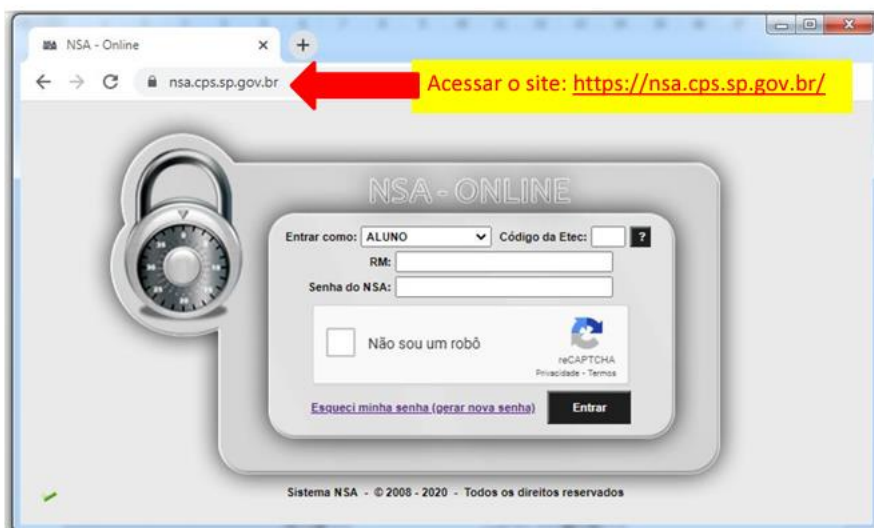

## Tutorial para alterar senha do NSA

### 2º PASSO

3º PASSO

The screenshot shows a web browser window with the URL `nsa.cps.sp.gov.br/frmesenha.aspx`. The page title is "NSA ONLINE" and the main heading is "REDEFINIÇÃO DE SENHA". The form includes a dropdown menu for "Enviar como:" set to "ALUNO", a "Código da Etec:" field, and a "CPF do aluno:" field. A reCAPTCHA widget is visible with the text "Não sou um robô" and a green checkmark. A black "Enviar" button is at the bottom of the form. Five yellow callout boxes with red arrows provide instructions: 1- Escolha a opção: Professor (pointing to the dropdown), 2- Digite: 302 (pointing to the Etec code field), 3- Digite seu CPF (pointing to the CPF field), 4- Clique em Não sou um robô, e espere aparecer o sinal de conferência verde. (pointing to the reCAPTCHA), and 5- Clique em Enviar (pointing to the button). The footer text reads "Sistema NSA - © 2008 - 2020 - Todos os direitos reservados" and the website URL `www.cps.sp.gov.br` is at the bottom.