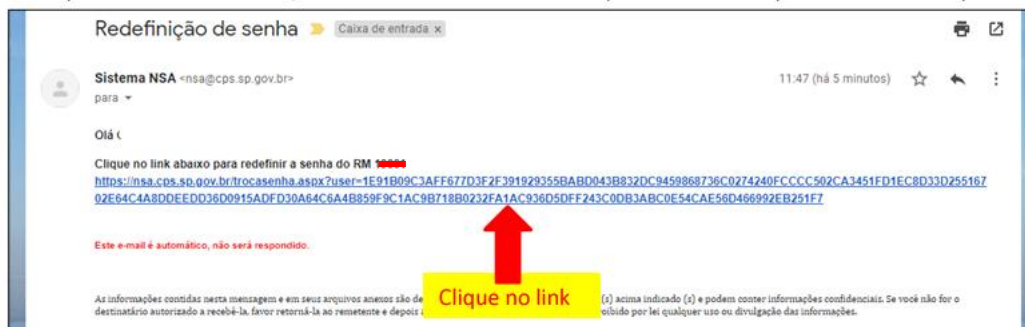

5º PASSO

Verifique na caixa de entrada, caso não tenha recebido verifique na lixeira ou spam do seu e-mail pessoal.