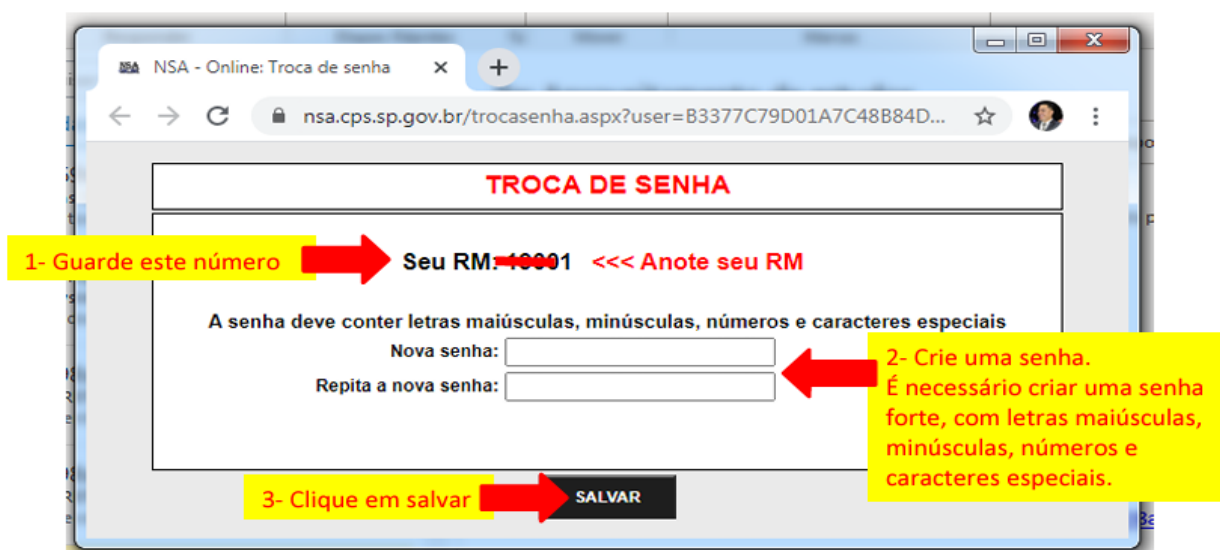

5º PASSO

Verifique na caixa de entrada, caso não tenha recebido verifique na lixeira ou spam do seu e-mail pessoal.

6º PASSO