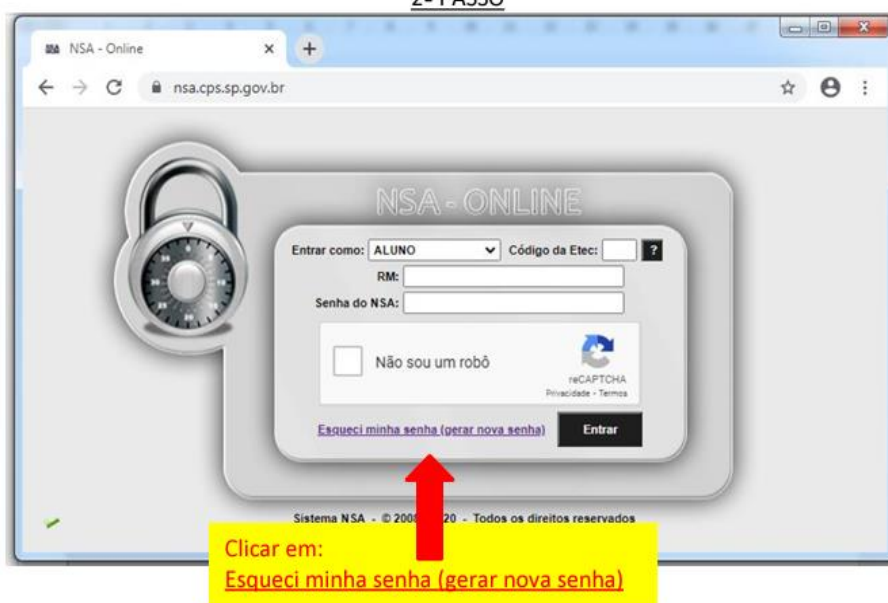

## Tutorial para alterar senha do NSA

### 2º PASSO

3º PASSO

The screenshot shows a web browser window with the URL `nsa.cps.sp.gov.br/frmesenha.aspx`. The page title is "NSA ONLINE" and the main heading is "REDEFINIÇÃO DE SENHA". The form includes a dropdown menu for "Enviar como:" set to "ALUNO", a "Código da Etec:" field, and a "CPF do aluno:" field. A reCAPTCHA widget is visible with the text "Não sou um robô" and a green checkmark. A black "Enviar" button is at the bottom of the form. Five yellow callout boxes with red arrows provide instructions: 1- Escolha a opção: Professor (pointing to the dropdown), 2- Digite: 302 (pointing to the Etec code field), 3- Digite seu CPF (pointing to the CPF field), 4- Clique em Não sou um robô, e espere aparecer o sinal de conferência verde. (pointing to the reCAPTCHA), and 5- Clique em Enviar (pointing to the button). The footer text reads "Sistema NSA - © 2008 - 2020 - Todos os direitos reservados" and the website URL `www.cps.sp.gov.br` is at the bottom.