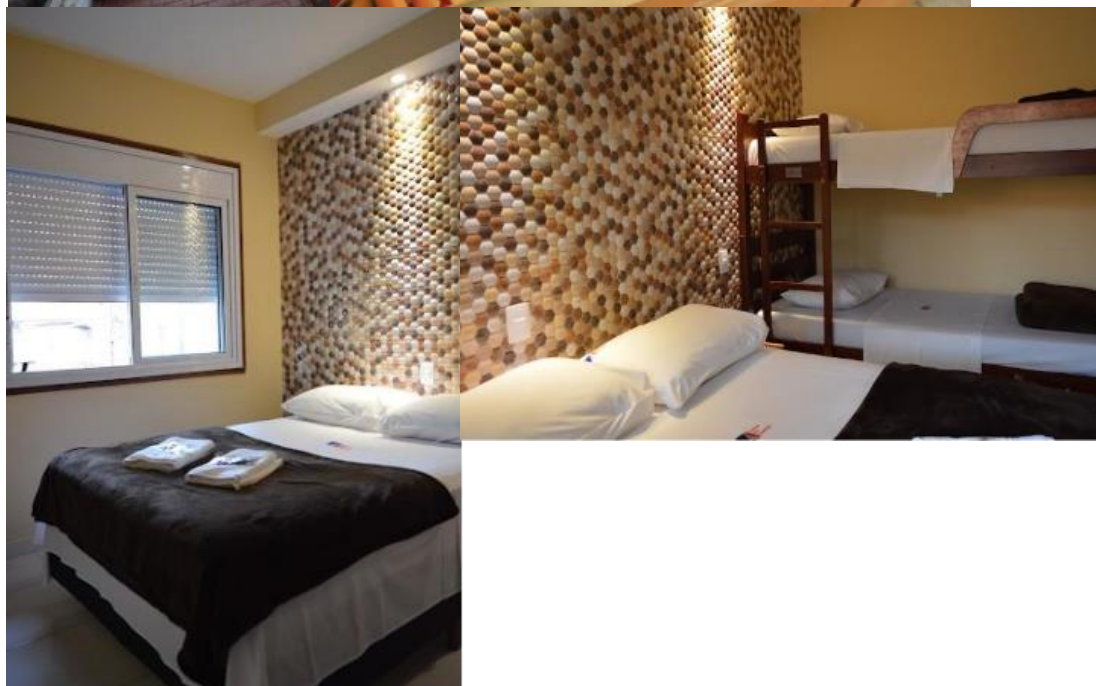

Search source: Instagram: @pousadadosfranceses
Access in 12/09/2025.

1.1.7 Apê Metrô Higienópolis Mackenzie

Address: Rua Doutor Cesário Mota Júnior, 614 – Consolação, São Paulo - SP, 01221-020.

Estimated daily rate: R\$138.00 to R\$207.00 per night.