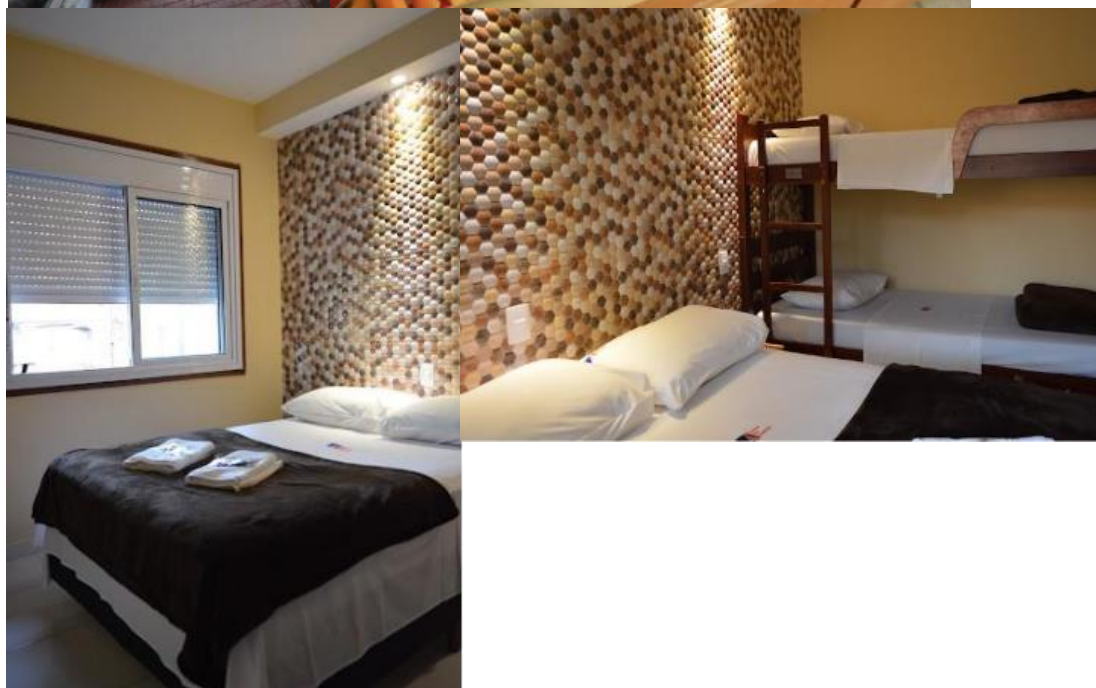

Search source: Instagram: @pousadadosfranceses
Access in 12/09/2025.

1.1.7 Apê Metrô Higienópolis Mackenzie

Address: Rua Doutor Cesário Mota Júnior, 614 – Consolação, São Paulo - SP, 01221-020.

Estimated daily rate: R\$138.00 to R\$207.00 per night.