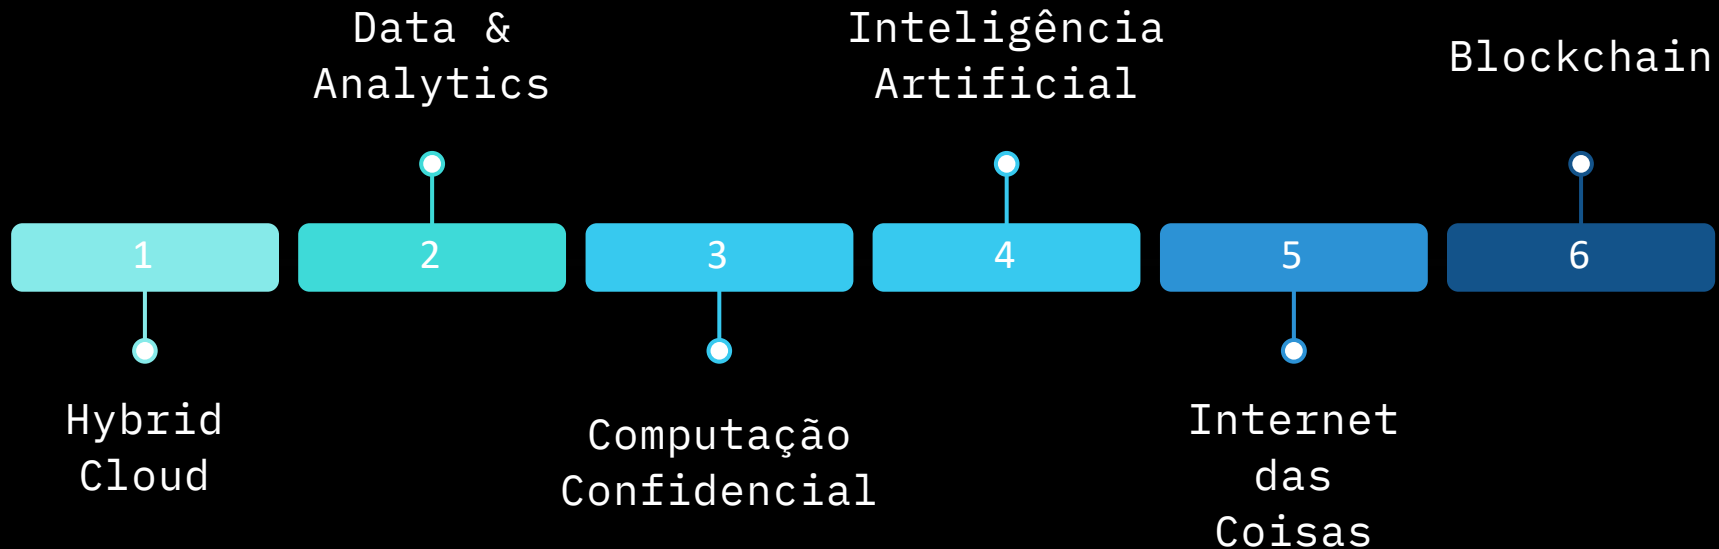

E COM O QUE VOCÊ PODE TRABALHAR?

Mainframe não é só COBOL!