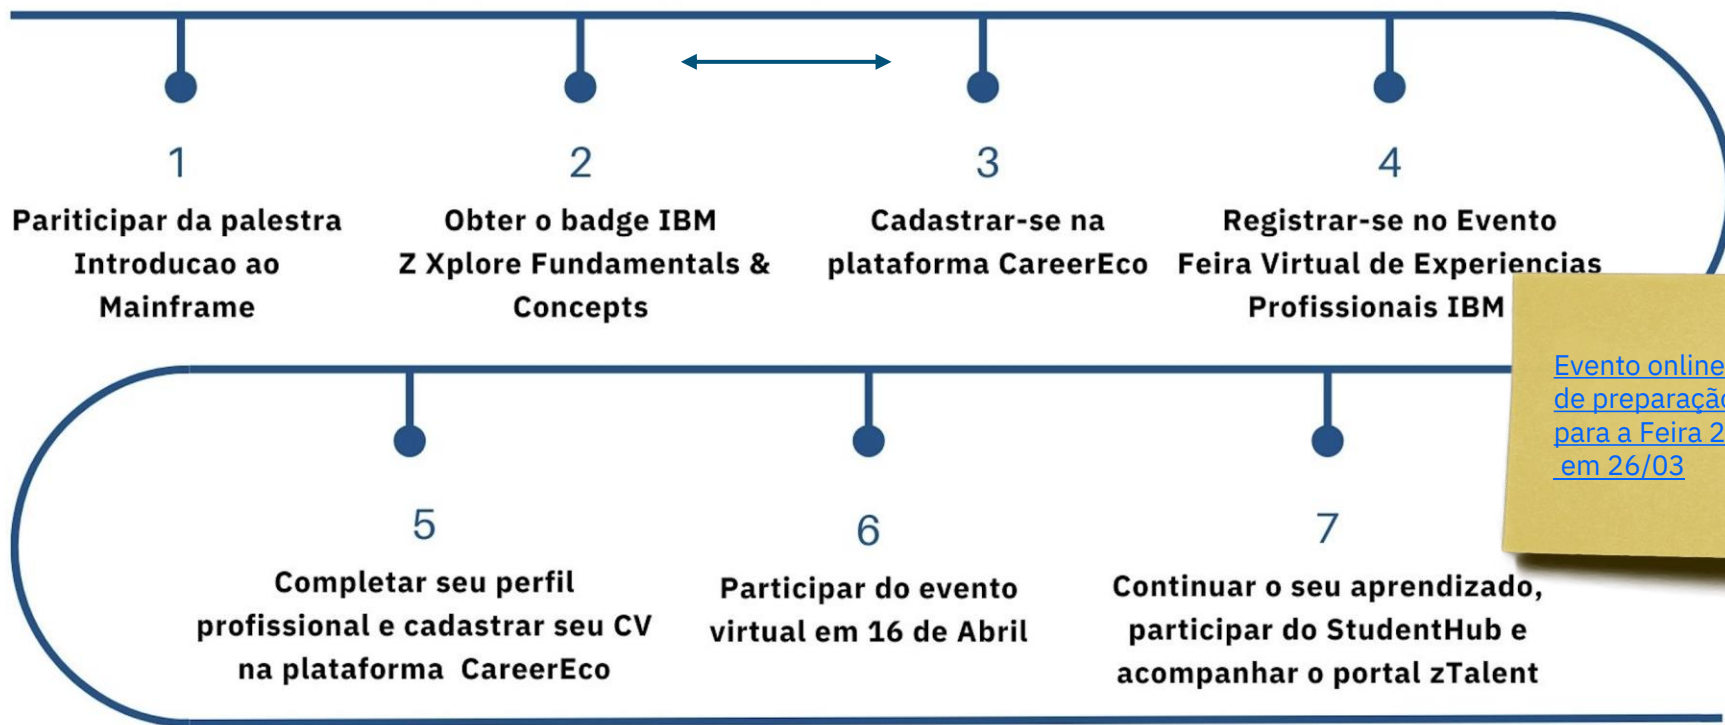

Feira Virtual - Dinâmica Operacional

Plataforma onde a Feira vai acontecer, com patrocínio IBM

Pré-requisito para participação dos Candidatos

Obtenção da Certificação/Badge Digital

IBM Z Xplore Concepts

Candidatos – Mandatório

- Ter 18 anos ou mais
- Ter o badge Concepts do zXplore
- Ter permissão para trabalhar no Brasil

Conectando Talentos com a Indústria

Feira Virtual de Experiências Profissionais em IBM Z - 16 de abril

z/OS Academy

Modernização

Evento online
e gratuito para
participantes
de qualquer
lugar do país.

Todas às sextas: de 10/11 à 08/12

Das 15:00 às 16:00

Registre-se já!

ibm.biz/ibmzosacademy-modernizacao2023

IBM

Maiores erros em segurança Mainframe - RACF