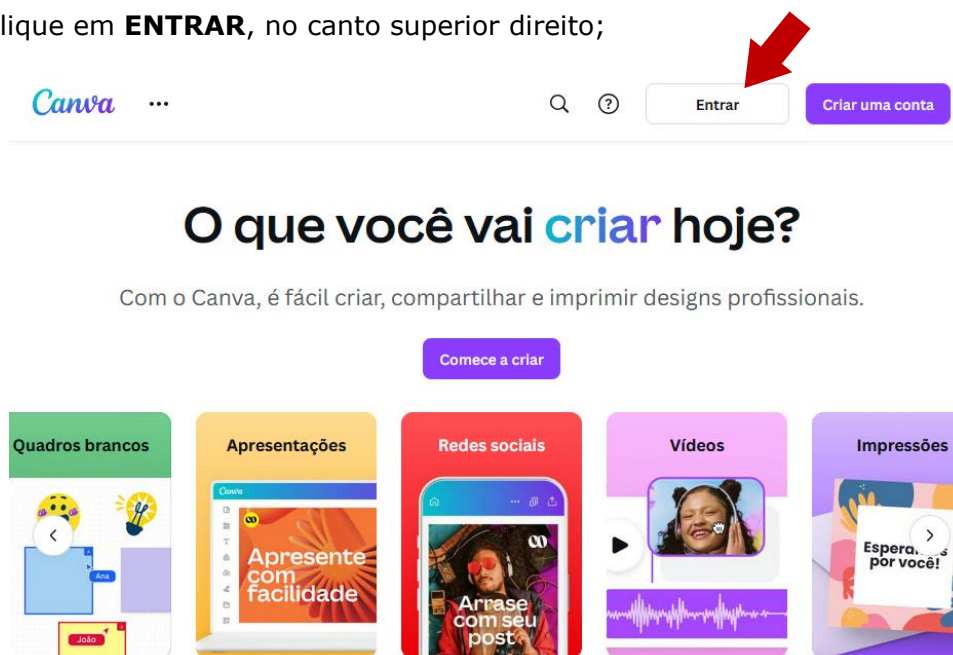

Escola Técnica Estadual
Pedro D'Arcádia Neto

TUTORIAL ACESSO AO CANVA PARA EDUCAÇÃO

1. Acesse o website da Canva (https://www.canva.com/pt_br/);
2. Clique em **ENTRAR**, no canto superior direito;

3. Na janela apresentada, clique em "Continuar de outra forma";

Escola Técnica Estadual
Pedro D'Arcádia Neto

4. Agora, clique em "Continuar com a Microsoft";

5. Realize o login com seu e-mail institucional (@etec.sp.gov.br);

Entrar

nome.sobrenome@etec.sp.gov.br

Não tem uma conta? [Crie uma!](#)