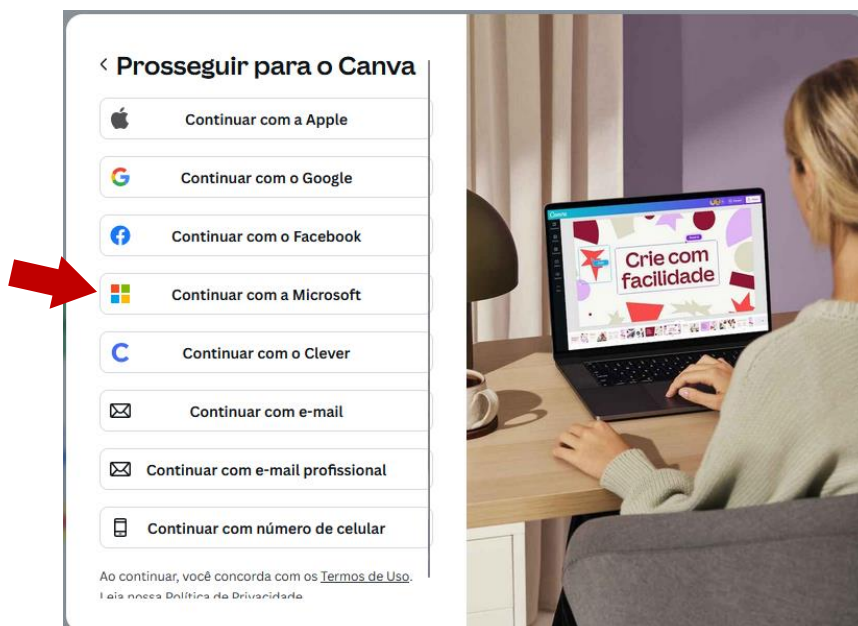

Escola Técnica Estadual
Pedro D'Arcádia Neto

TUTORIAL ACESSO AO CANVA PARA EDUCAÇÃO

1. Acesse o website da Canva (https://www.canva.com/pt_br/);
2. Clique em **ENTRAR**, no canto superior direito;

3. Na janela apresentada, clique em "Continuar de outra forma";

Escola Técnica Estadual
Pedro D'Arcádia Neto

4. Agora, clique em "Continuar com a Microsoft";

5. Realize o login com seu e-mail institucional (@etec.sp.gov.br);

Entrar

nome.sobrenome@etec.sp.gov.br

Não tem uma conta? [Crie uma!](#)