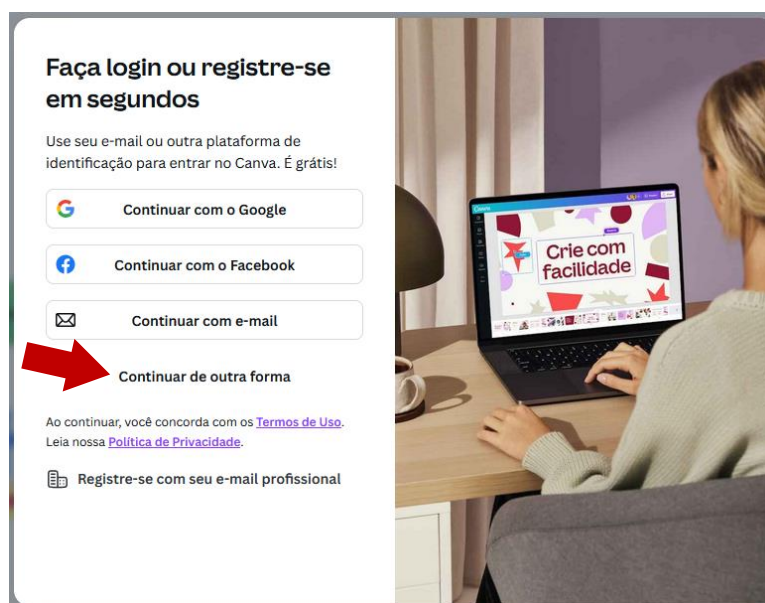

Escola Técnica Estadual
Pedro D'Arcádia Neto

TUTORIAL ACESSO AO CANVA PARA EDUCAÇÃO

1. Acesse o website da Canva (https://www.canva.com/pt_br/);
2. Clique em **ENTRAR**, no canto superior direito;

3. Na janela apresentada, clique em "Continuar de outra forma";

Escola Técnica Estadual
Pedro D'Arcádia Neto

4. Agora, clique em "Continuar com a Microsoft";

5. Realize o login com seu e-mail institucional (@etec.sp.gov.br);

Entrar

nome.sobrenome@etec.sp.gov.br

Não tem uma conta? [Crie uma!](#)