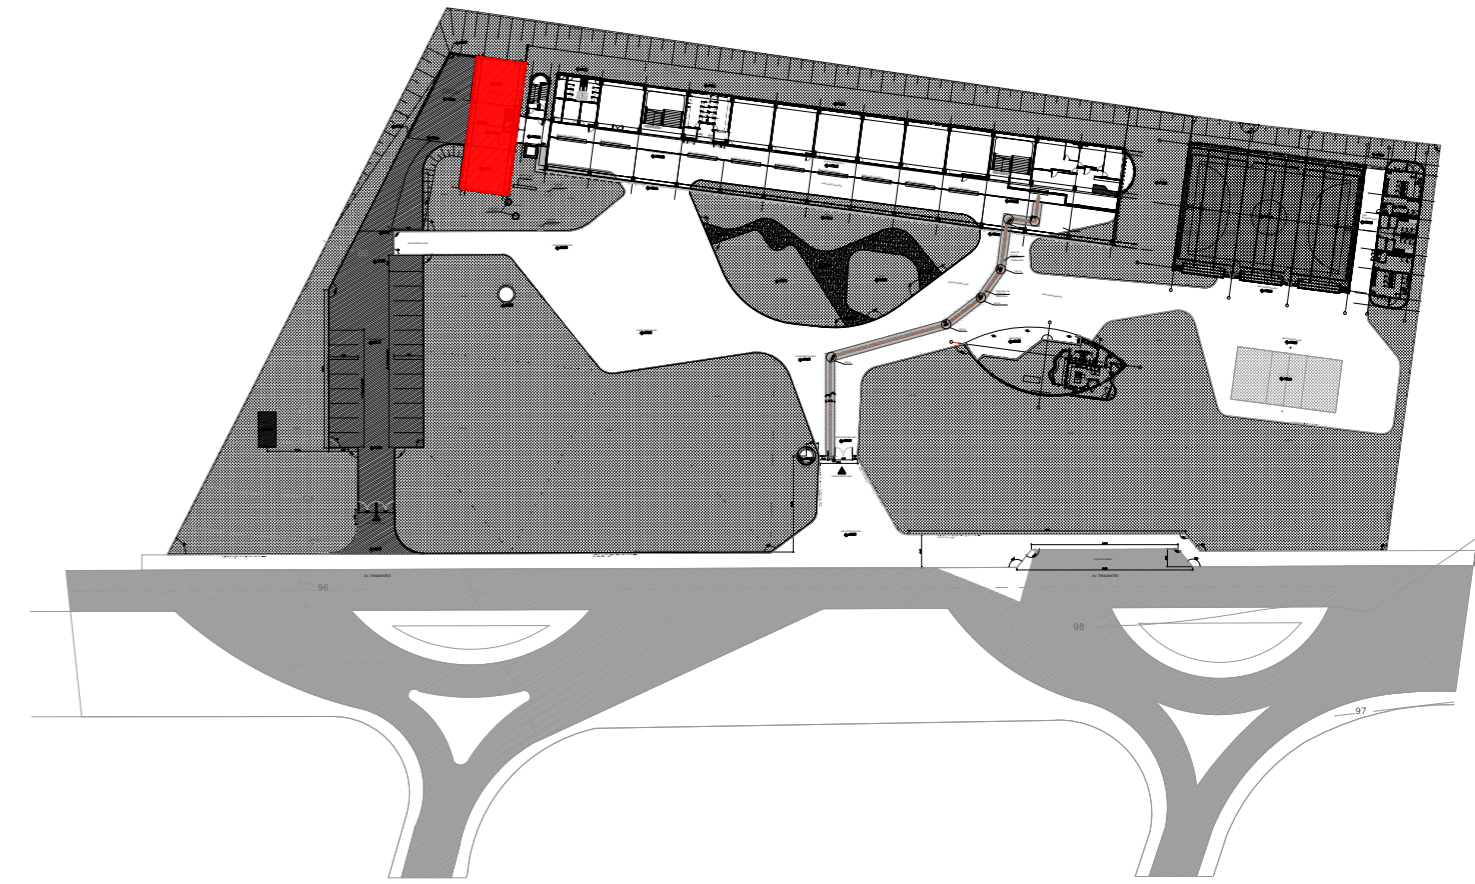

**DETALHE 1**  
LOCAL DA PLATAFORMA DE ACESSIBILIDADE ESCALA 1:100

**LOCALIZAÇÃO**  
IMPLANTAÇÃO SEM ESCALA

**LEGENDA**

- FORNECIMENTO E INSTALAÇÃO DE PLATAFORMA ELÉTRICA DE PASSAGEIROS.
- PISO TÁTIL - ALERTA

REVISÕES	PROJETO BÁSICO	14/12/2022	RAFAEL SALES
0	Descrição	DATA	RUBRICA

  
**UIE**  
 Unidade de Infraestrutura

  
**CPS**  
 Centro Paula Souza

  
**GOVERNO DO ESTADO DE SÃO PAULO**

OBRA		UNIDADE	
CAMPUS CEETEPS EM ITU - SP		(178) - FATEC DOM AMAURY CASTANHO	
LOCAL / MUNICÍPIO			
AVENIDA. TIRADENTES, 1211 - PARQUE DAS INDÚSTRIAS			
ÁREA TÉCNICA		ESCALA	FOLHA Nº
<b>ARQUITETURA</b>		INDICADA	ARQ-001/001
TÍTULO			
PROJETO ELEVADOR			
INSTALAÇÃO DE PLATAFORMA			
TÉRREO E SUPERIOR			
PROJETO BÁSICO			
DESENHO	PROJETO	COORDENAÇÃO	
RAFAEL SALES	UIE	UIE	
OBSERVAÇÃO	DATA	REVISÃO	FOLHA
CONFERIR MEDIDAS NO LOCAL	16/12/2022	R0	A2