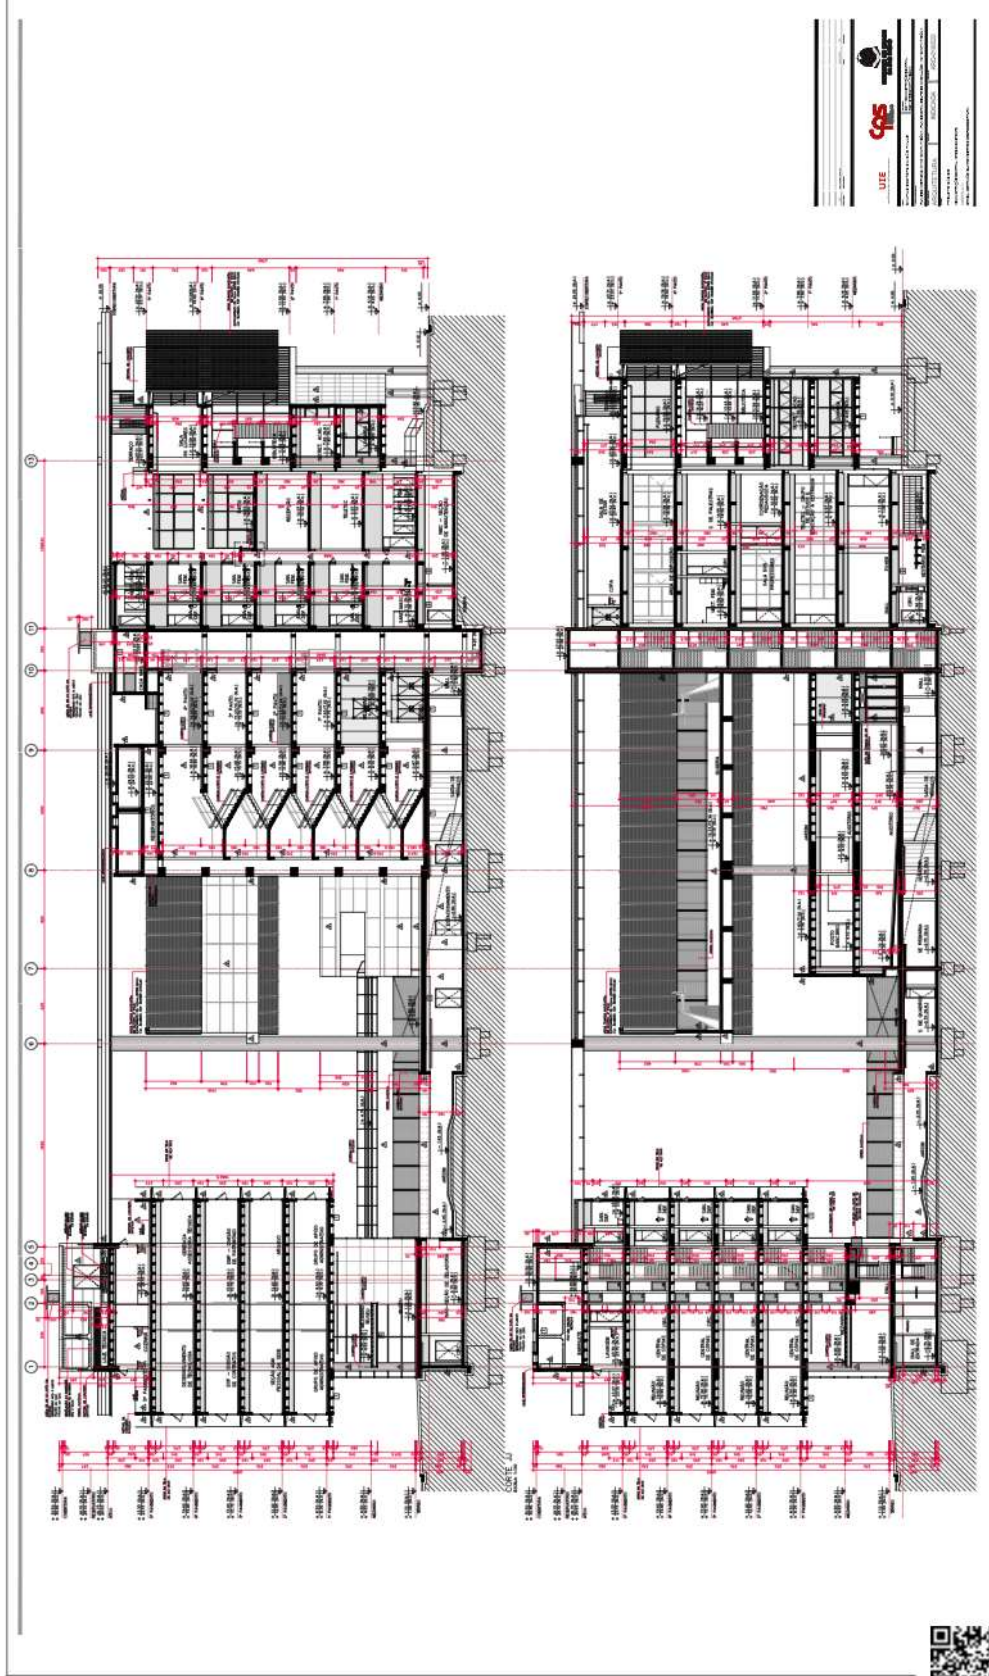

UTE

SCS

Engenharia e Arquitetura

Rua ...

São Paulo, SP

Telefone: ...

E-mail: ...