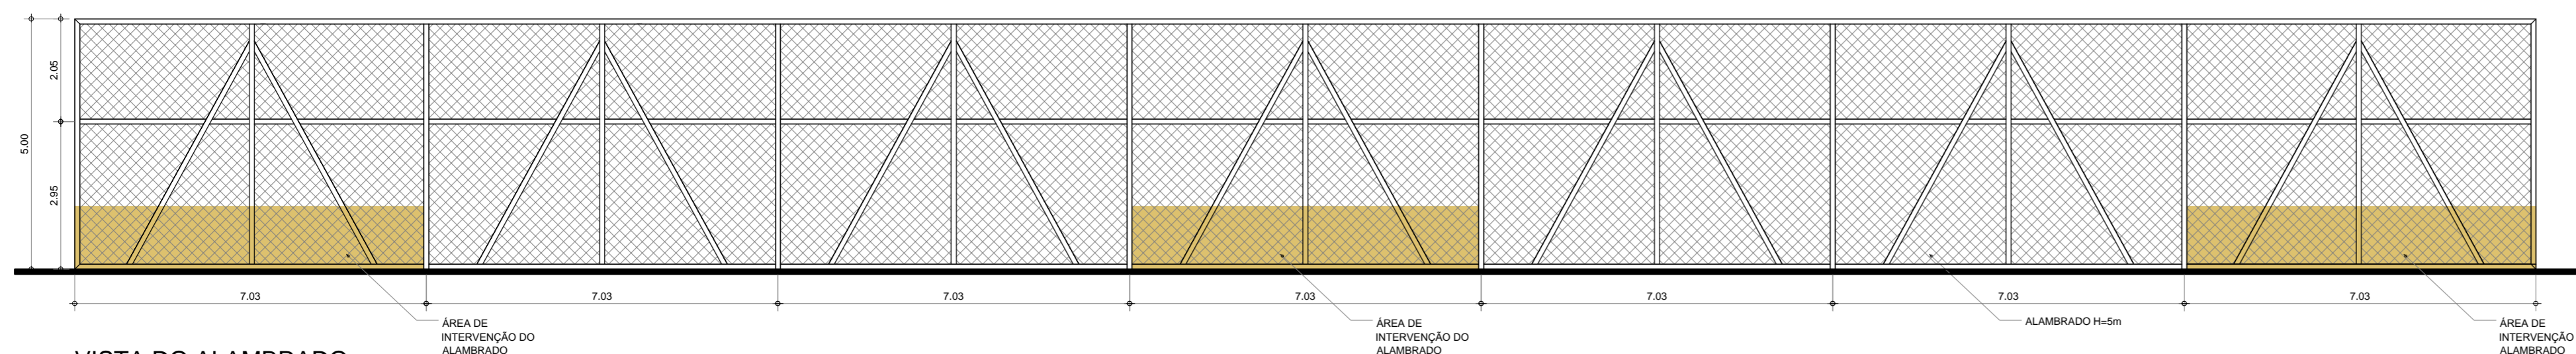

PLANTA
ESC. 1:100

VISTA DO ALAMBRADO
ESC. 1:100

001-00	12/12/11	Emissão Inicial
FOLHA	DATA	DESCRIÇÃO

ENGEFORM
OBRA
**Centro de Convivência
Paula Souza - Vila Maria**

TÍTULO
**Quadra de Futebol Society
Planta e Vista**

FASE DO PROJETO	EDIFÍCIO / FOLHA Nº
Executivo de Arquitetura	002
ESCALA 1:100	Nº PROJETO 1003
DESENHO R.Gava	VISTO
CONTROLE E.P.	VISTO
APROVAÇÃO RO	VISTO

Ruy Ohtake
arquitetura e urbanismo
Ruy Ohtake, arquiteto