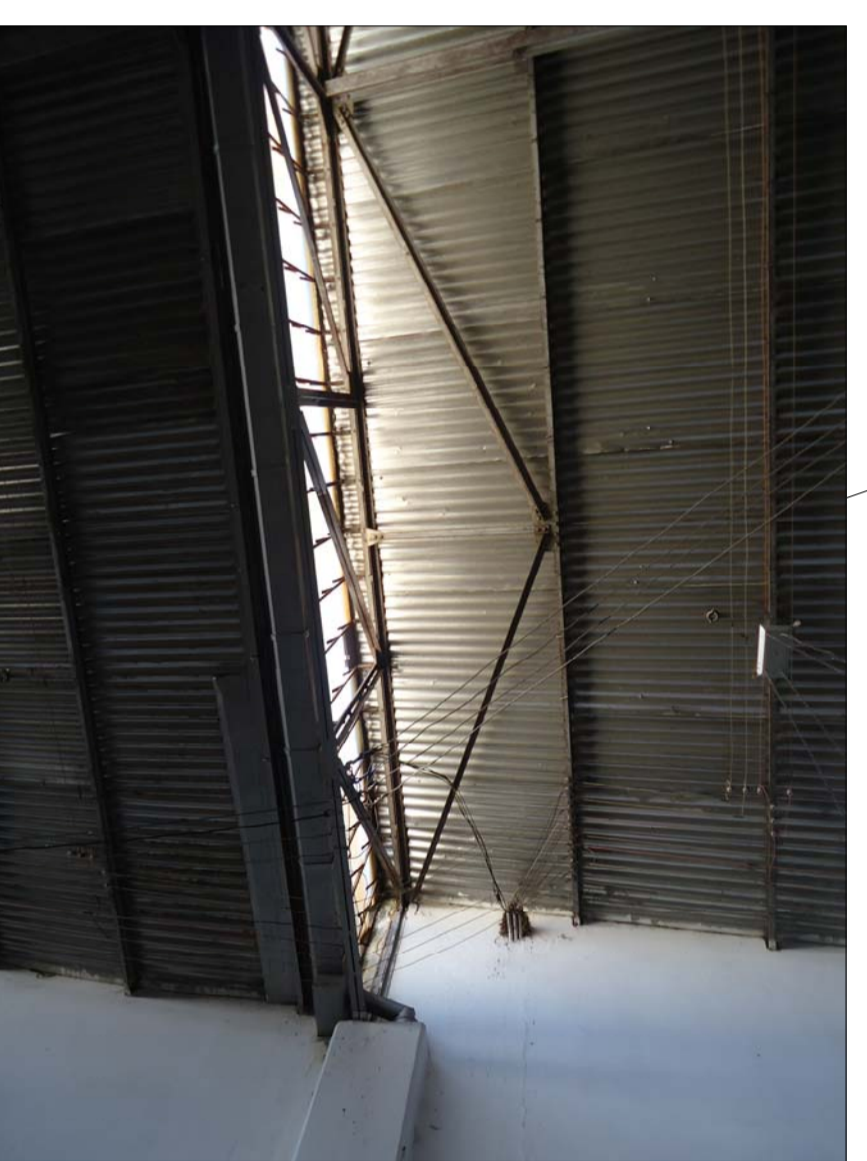

Tudo de queda fechado

Calha e Tubo de queda

Calha e tubo de queda

Shed com vidro

Cobertura (SHED) em telha sanduíche e luminárias

- NOTAS:**
- Reforma das telhas tipo sanduíche e metálica ondulada;
 - Reforma das calhas;
 - Reforma do shed;
 - Reforma dos tubos de queda (água pluvial);
 - Limpeza e impermeabilização da caixa d'água;
 - Retirada e reinstalação das luminárias (qta. 100 unidades);
 - Pintura interna em todo o perímetro.