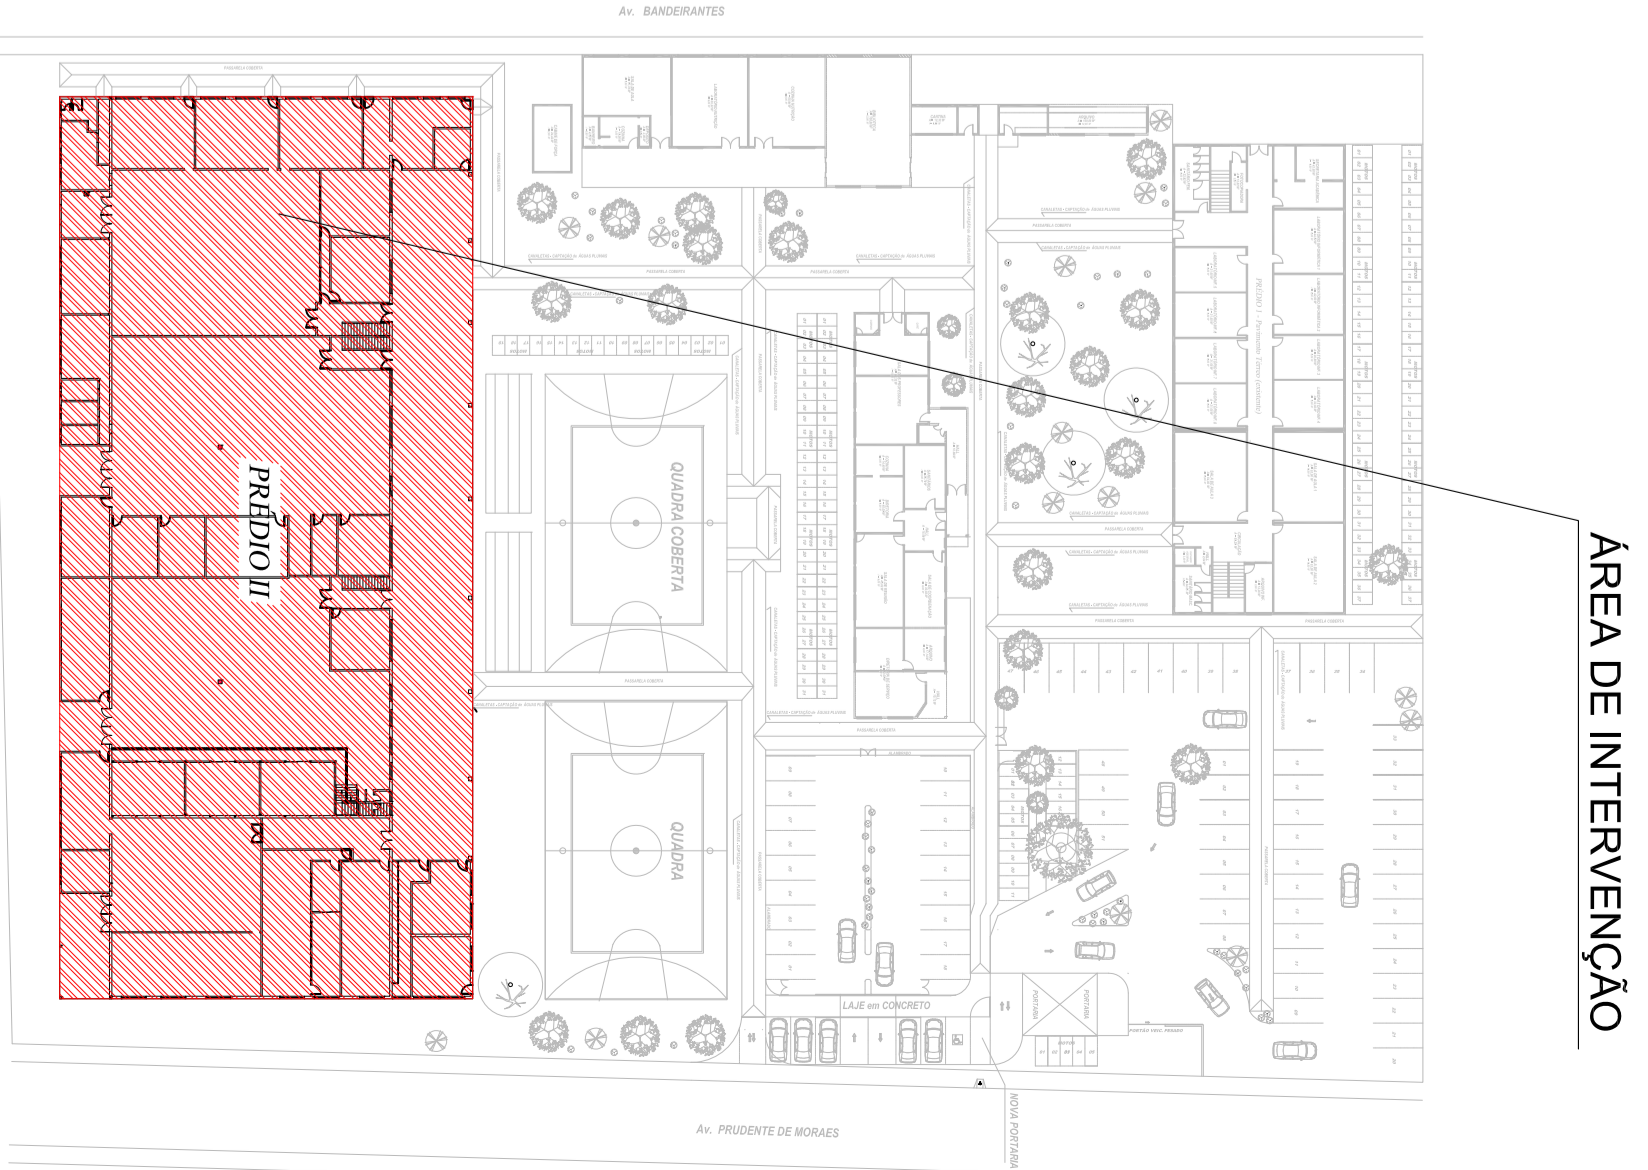

Tudo de queda fechado

Calha e Tubo de queda

Calha e tubo de queda

Shed com vidro

Cobertura (SHED) em telha sanduíche e luminárias

- NOTAS:**
- Reforma das telhas tipo sanduíche e metálica ondulada;
 - Reforma das calhas;
 - Reforma do shed;
 - Reforma dos tubos de queda (água pluvial);
 - Limpeza e impermeabilização da caixa d'água;
 - Retirada e reinstalação das luminárias (qta. 100 unidades);
 - Pintura interna em todo o perímetro.