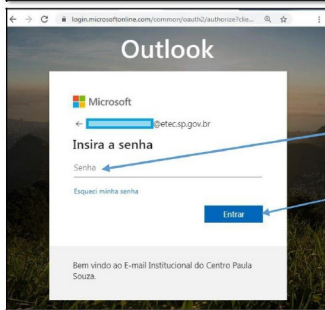

Ao clicar em “Acesso ao e-mail”, na tela anterior, você será Redirecionado para a tela de login

1º - Digite seu e-mail institucional

2º - Clique em “Avançar”

3º - Digite sua senha

4º - Clique em entrar