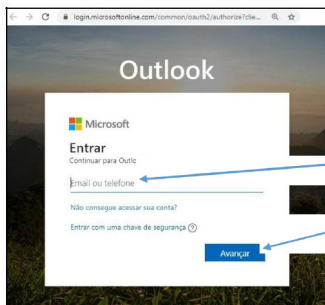

Acesse o site: www.etc.br

Essa é a tela inicial

Clique em e-mail institucional

Essa é a tela inicial

Você deve clicar em "Acesso ao e-mail"

Observações importantes:

Se você quiser redefinir sua senha clique em "Redefinir senha". Siga as instruções.

Se você não sabe qual o seu e-mail institucional acesse "Qual é o meu e-mail?". Siga as instruções.

Ao clicar em “Acesso ao e-mail”, na tela anterior, você será Redirecionado para a tela de login

1º - Digite seu e-mail institucional

2º - Clique em “Avançar”

3º - Digite sua senha

4º - Clique em entrar

ALTERAR A SENHA DO E-MAIL INSTITUCIONAL PELO SITE

Acesse o site: www.etc.sp.gov.br

Essa é a tela inicial

Clique em "E-mail Institucional"