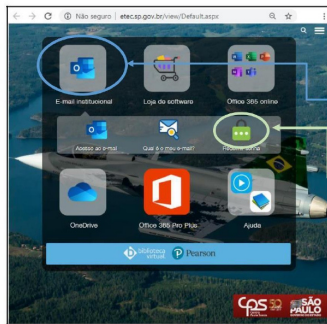

Etec

Peruíbe

Escola Técnica Estadual Etec de Perúibe

Sumário

Acesso ao e-mail institucional para alunos da Etec	3
Alterar a senha do e-mail do pelo site	6

ACESSO AO E-MAIL INSTITUCIONAL PARA ALUNOS DA ETEC

2º - Clique em “Avançar”

3º - Digite sua senha

4º - Clique em entrar

ALTERAR A SENHA DO E-MAIL INSTITUCIONAL PELO SITE

Acesse o site: www.etc.sp.gov.br

Essa é a tela inicial

Clique em "E-mail Institucional"

Clique em "Redefinir senha"

 A screenshot of the SysMail password reset form. At the top is the SysMail logo. Below it, the text reads 'Redefinição de senha para Etec, Fatec e CPSPPOS'. The instructions state: 'Insira seu CPF e o seu e-mail institucional. Será enviado um e-mail com os seus dados de usuário e um link para você redefinir sua senha no seu e-mail pessoal cadastrado.' There are two input fields: 'Seu CPF' and 'Seu e-mail institucional'. At the bottom is a button labeled 'Enviar e-mail'.