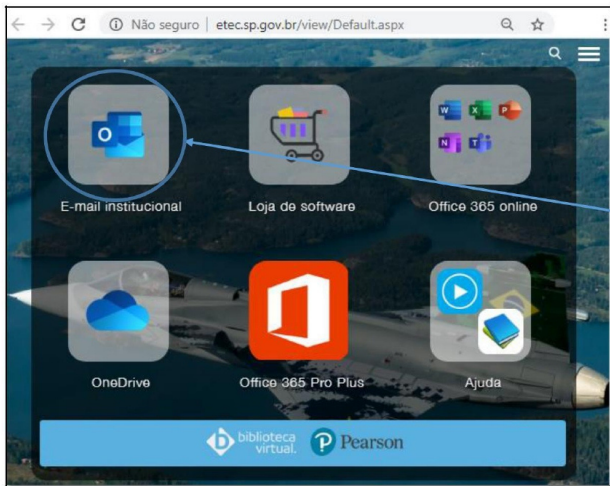

Etec

Peruíbe

Escola Técnica Estadual Etec de Perúibe

Sumário

Acesso ao e-mail institucional para alunos da Etec	3
Alterar a senha do e-mail do pelo site	6

ACESSO AO E-MAIL INSTITUCIONAL PARA ALUNOS DA ETEC

Acesse o site: www.etc.br

Essa é a tela inicial

Clique em e-mail institucional

Essa é a tela inicial

Você deve clicar em "Acesso ao e-mail"

Observações importantes:

Se você quiser redefinir sua senha clique em "Redefinir senha". Siga as instruções.