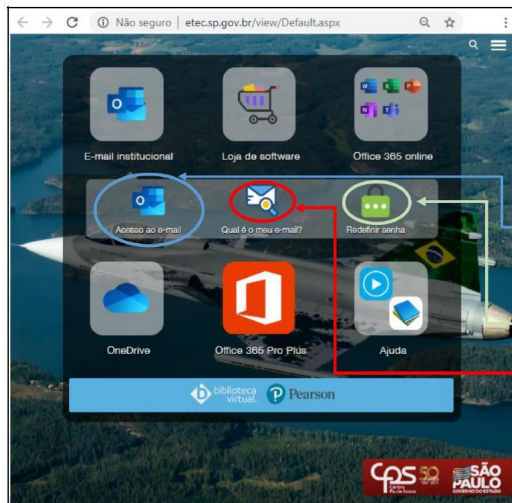

Etec

Peruíbe

Escola Técnica Estadual Etec de Perúibe

Sumário

Acesso ao e-mail institucional para alunos da Etec	3
Alterar a senha do e-mail do pelo site	6

ACESSO AO E-MAIL INSTITUCIONAL PARA ALUNOS DA ETEC

Acesse o site: www.etc.br

Essa é a tela inicial

Clique em e-mail institucional

Essa é a tela inicial

Você deve clicar em "Acesso ao e-mail"

Observações importantes:

Se você quiser redefinir sua senha clique em "Redefinir senha". Siga as instruções.